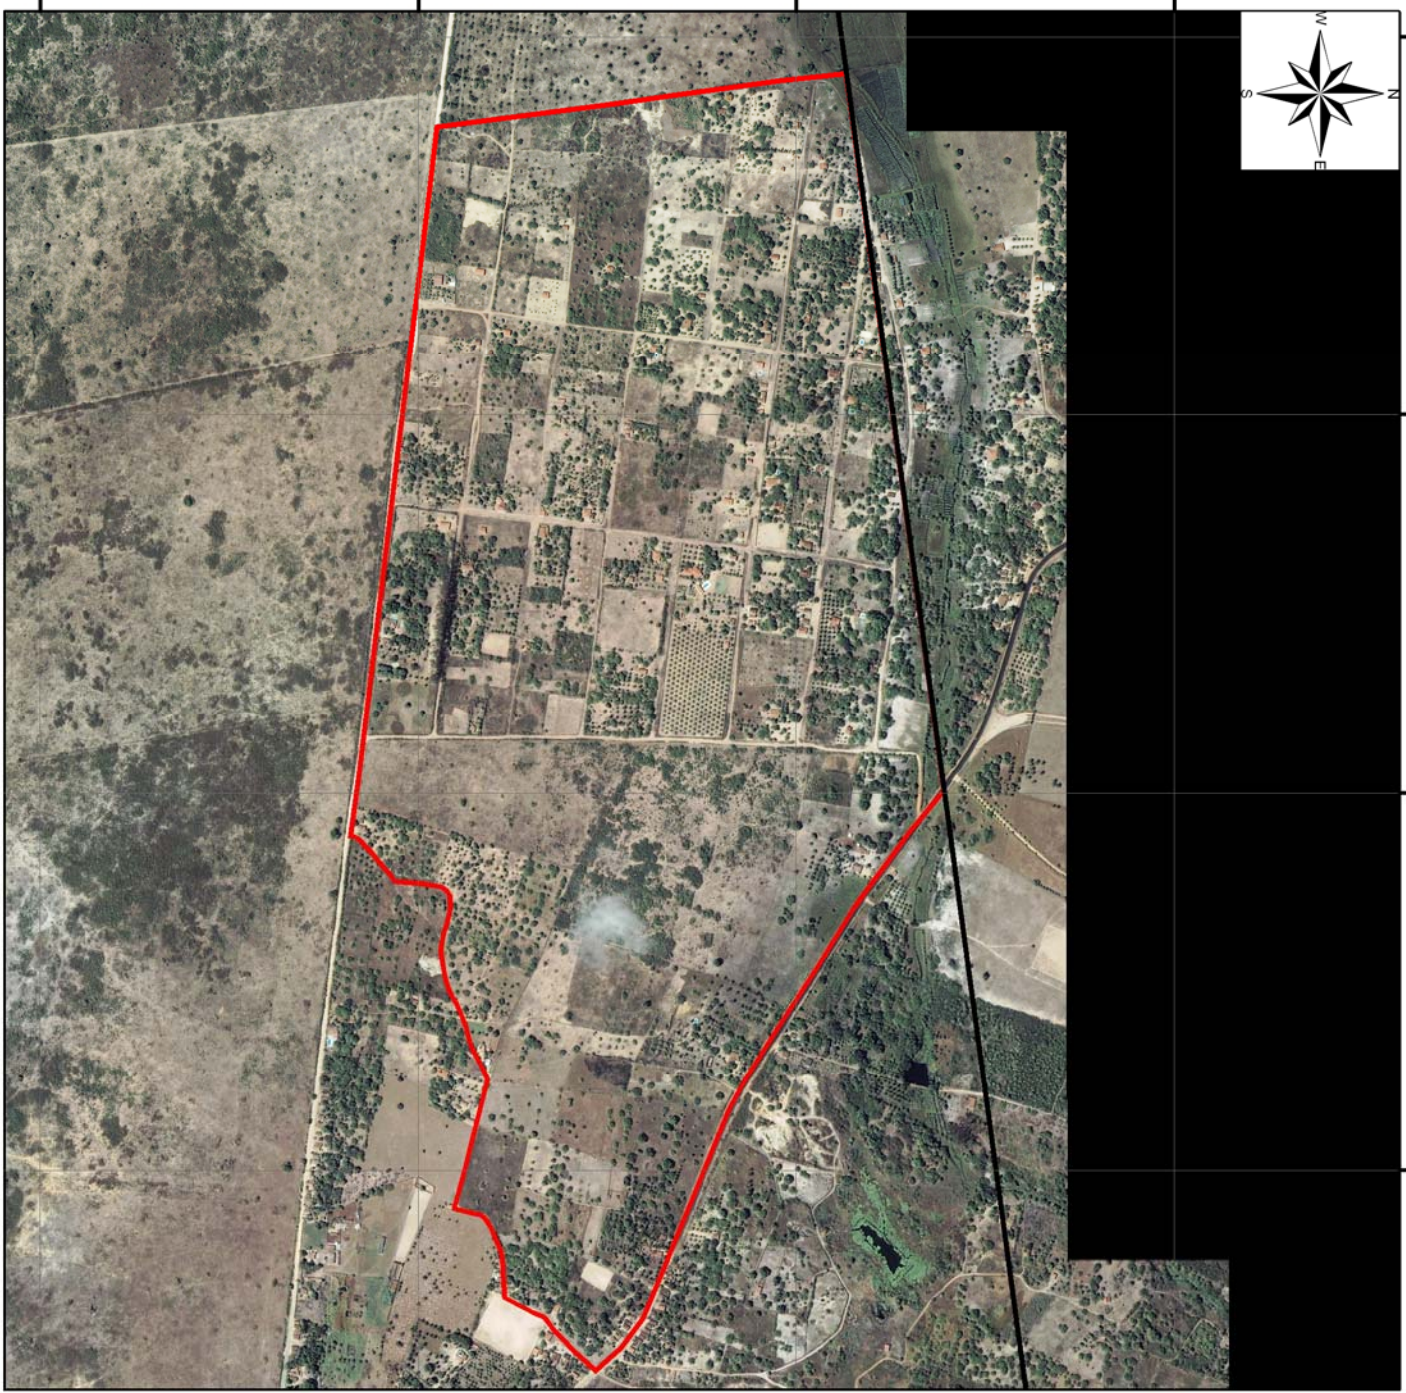

235400 236000 236600 237200

9352200 9352800 9353400 9354000

MAPA 02.13 - BAIRRO LIBERDADE.

LEGENDA

-  Liberdade
-  Limites municipais

Escala Gráfica:

Fonte de Dados:

*Imagens IKONOS II de 11 de janeiro de 2003;
 *Laboratório de Geomática - UFRN

Realização:

Responsáveis técnicos:

Eduardo Brandão de Santana Geovany Pachelly Galvão Dantas
 Analista Municipal - Geógrafo Analista Municipal - Geógrafo
 Mat. 9594-0 Mat. 9640-7

Escala: Data: Projecção:

1:12.000 dez./2008. UTM.

Datum:	Zona:	Elipsóide:	MC:
SAD 69.	25 S.	Internacional.	33° WGr.